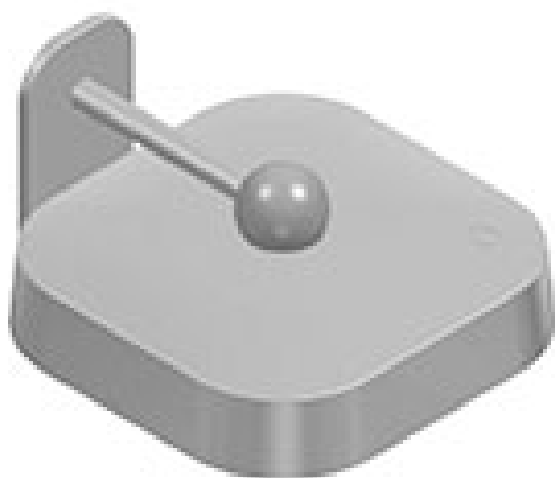

cod. 900838040

FLAI

Acronimo di Fonte Luminosa Autonoma Itinerante.

È un manifesto per la libertà di vivere la luce negli ambienti indoor e outdoor.

FLAI è una filosofia presentata da Diomedede e progettata dal duo creativo MAIS project.

FLAI è il concetto di luce itinerante contemporanea, esprime il nuovo nomadismo domestico. L'utente è nomade ed esigente, non vuole vincoli, non ha una sede fissa ma vuole essere ben servito. È una luce intima, accomodante e domestica ma anche versatile, libera e portatile.

FLAI non porta alla scoperta di un luogo ma alla ri-scoperta di uno spazio.

bianco/nero

SPECIFICHE TECNICHE

BAT

Sorgente luminosa: W led

Potenza: 4W

Temperatura colore: 2700K

Lumen effettivi: 255