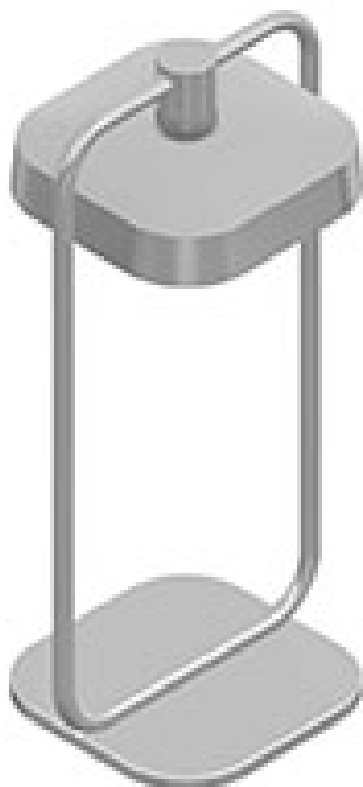

cod. 900838038

FLAI

Acronimo di Fonte Luminosa Autonoma Itinerante.

È un manifesto per la libertà di vivere la luce negli ambienti indoor e outdoor.

FLAI è una filosofia presentata da Diomedede e progettata dal duo creativo MAIS project.

FLAI è il concetto di luce itinerante contemporanea, esprime il nuovo nomadismo domestico. L'utente è nomade ed esigente, non vuole vincoli, non ha una sede fissa ma vuole essere ben servito. È una luce intima, accomodante e domestica ma anche versatile, libera e portatile.

FLAI non porta alla scoperta di un luogo ma alla ri-scoperta di uno spazio.

nero

SPECIFICHE TECNICHE

BAT

Sorgente luminosa: W led

Potenza: 4W

Temperatura colore: 2700K

Lumen effettivi: 255