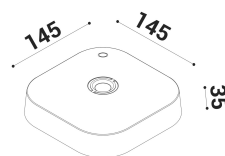

DIMENSIONI

FOTOMETRIA

diomedede

DIOMEDE SRL
LET THERE BE LIGHT

VIA A. MEUCCI 5
20876 ORNAGO (MB)
ITALIA

P.IVA 10949890965
DIOMEDE 2020