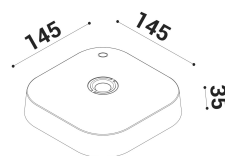

nero

SPECIFICHE TECNICHE

Volt: BAT
 Sorgente luminosa: W led
 Potenza: 4W
 Temperatura colore: 2700K
 Lumen effettivi: 255
 Fascio: diffuso
 Classe: III
 IP: IP54

DIMENSIONI

FOTOMETRIA

diomedè

DIOMEDE SRL
 LET THERE BE LIGHT
 P.IVA 10949890965
 DIOMEDE 2020