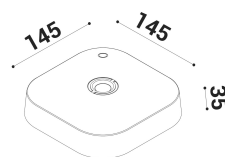

DIMENSIONI

FOTOMETRIA

diomedè

DIOMEDE SRL
LET THERE BE LIGHT

P.IVA 10949890965
DIOMEDE 2020

VIA A. MEUCCI 5
20876 ORNAGO (MB)
ITALIA