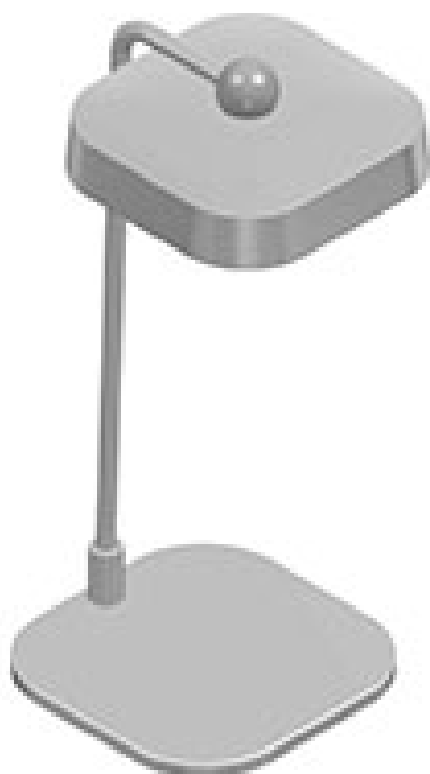

cod. 900838020

FLAI

Acronimo di Fonte Luminosa Autonoma Itinerante.

È un manifesto per la libertà di vivere la luce negli ambienti indoor e outdoor.

FLAI è una filosofia presentata da Diomedè e progettata dal duo creativo MAIS project.

FLAI è il concetto di luce itinerante contemporanea, esprime il nuovo nomadismo domestico. L'utente è nomade ed esigente, non vuole vincoli, non ha una sede fissa ma vuole essere ben servito. È una luce intima, accomodante e domestica ma anche versatile, libera e portatile.

FLAI non porta alla scoperta di un luogo ma alla ri-scoperta di uno spazio.

bianco/nero

SPECIFICHE TECNICHE

BAT
 Sorgente luminosa: W led
 Potenza: 4W
 Temperatura colore: 2700K
 Lumen effettivi: 255
 Fascio: diffuso
 Classe: III
 IP: IP54