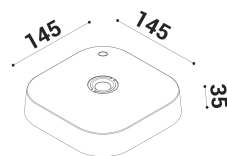

DIMENSIONI

FOTOMETRIA

diomedede

DIOMEDE SRL
LET THERE BE LIGHT

VIA A. MEUCCI 5
20876 ORNAGO (MB)
ITALIA

P.IVA 10949890965
DIOMEDE 2020