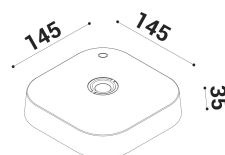

FLAI non porta alla scoperta di un luogo ma alla ri-scoperta di uno spazio.

nero

SPECIFICHE TECNICHE

BAT

Sorgente luminosa: W led

Potenza: 4W

Temperatura colore: 2700K

Lumen effettivi: 255

Fascio: diffuso

Classe: III

IP: IP54

DIMENSIONI

FOTOMETRIA

diomedede

DIOMEDE SRL
LET THERE BE LIGHT

P.IVA 10949890965
DIOMEDE 2020