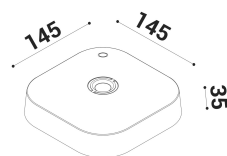

DIMENSIONI

FOTOMETRIA

diomedede

DIOMEDE SRL
LET THERE BE LIGHT
P.IVA 10949890965
DIOMEDE 2020

VIA A. MEUCCI 5
20876 ORNAGO (MB)
ITALIA