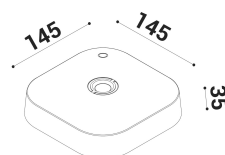

DIMENSIONI

FOTOMETRIA

diomedede

DIOMEDE SRL
LET THERE BE LIGHT

P.IVA 10949890965
DIOMEDE 2020

VIA A. MEUCCI 5
20876 ORNAGO (MB)
ITALIA