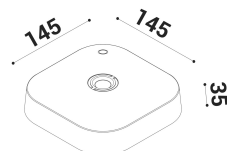

bianco

SPECIFICHE TECNICHE

Volt: BAT
 Sorgente luminosa: W led
 Potenza: 4W
 Temperatura colore: 2700K
 Lumen effettivi: 255
 Fascio: diffuso
 Classe: III
 IP: IP54

DIMENSIONI

FOTOMETRIA

diomedè

DIOMEDE SRL
 LET THERE BE LIGHT
 P.IVA 10949890965
 DIOMEDE 2020