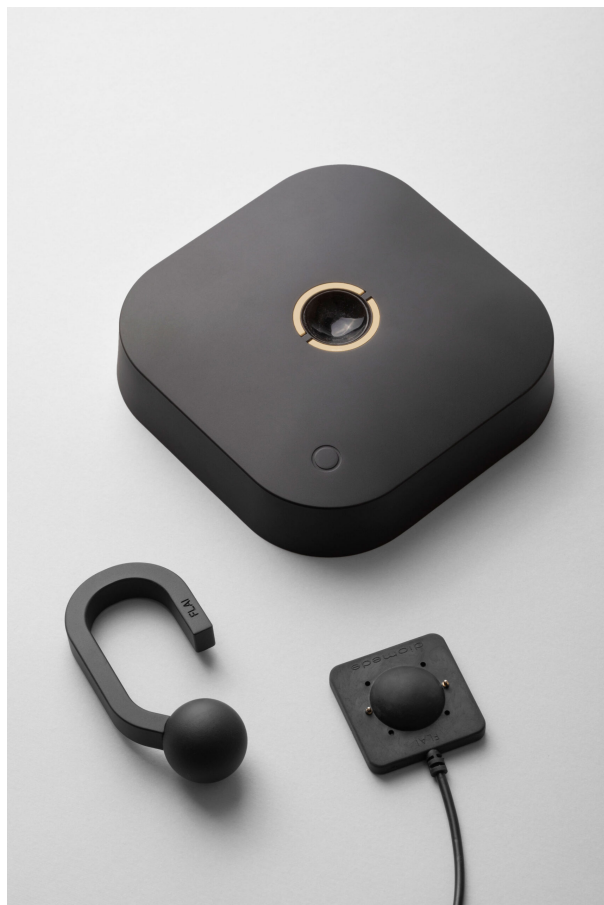

cod. 900838008

FLAI

Acronimo di Fonte Luminosa Autonoma Itinerante.

È un manifesto per la libertà di vivere la luce negli ambienti indoor e outdoor.

FLAI è una filosofia presentata da Diomedè e progettata dal duo creativo MAIS project.

FLAI è il concetto di luce itinerante contemporanea, esprime il nuovo nomadismo domestico. L'utente è nomade ed esigente, non vuole vincoli, non ha una sede fissa ma vuole essere ben servito. È una luce intima, accomodante e domestica ma anche versatile, libera e portatile.

FLAI non porta alla scoperta di un luogo ma alla ri-scoperta di uno spazio.

nero

SPECIFICHE TECNICHE

Volt: BAT  
 Sorgente luminosa: W led  
 Potenza: 4W  
 Temperatura colore: 2700K  
 Lumen effettivi: 255  
 Fascio: diffuso  
 Classe: III  
 IP: IP54