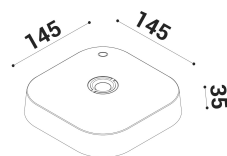

DIMENSIONI

FOTOMETRIA

diomedè

DIOMEDE SRL
LET THERE BE LIGHT

VIA A. MEUCCI 5
20876 ORNAGO (MB)
ITALIA

P.IVA 10949890965
DIOMEDE 2020