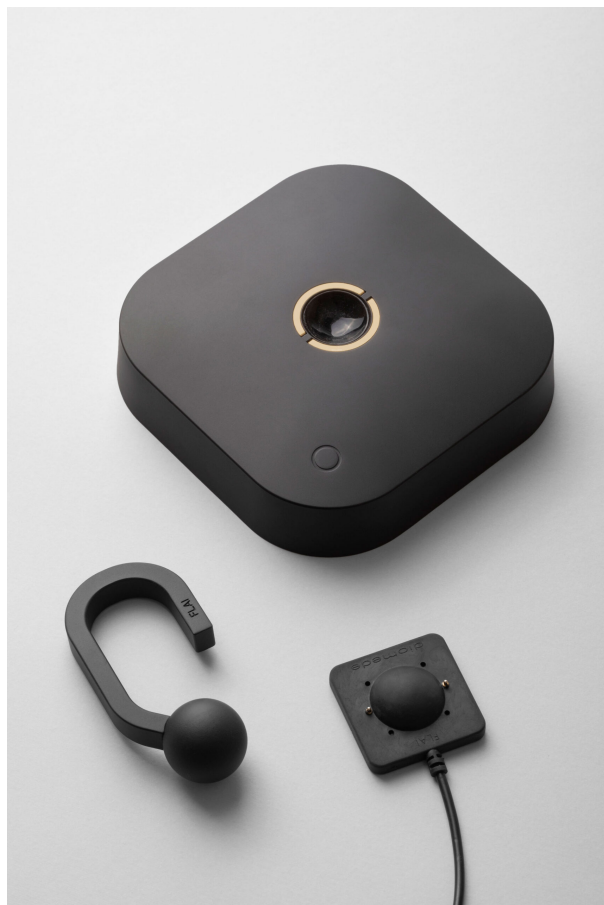

Scheda di capitolato

Ricaricabile

cod. 900838008

FLAI

Acronimo di Fonte Luminosa Autonoma Itinerante.

È un manifesto per la libertà di vivere la luce negli ambienti indoor e outdoor.

FLAI è una filosofia presentata da Diomedè e progettata dal duo creativo MAIS project.

FLAI è il concetto di luce itinerante contemporanea, esprime il nuovo nomadismo domestico. L'utente è nomade ed esigente, non vuole vincoli, non ha una sede fissa ma vuole essere ben servito. È una luce intima, accomodante e domestica ma anche versatile, libera e portatile.

FLAI non porta alla scoperta di un luogo ma alla ri-scoperta di uno spazio.

nero

SPECIFICHE TECNICHE

BAT

Sorgente luminosa: W led

Potenza: 4W

Temperatura colore: 2700K

Lumen effettivi: 255

Fascio: diffuso

Classe: III

IP: IP54

DIMENSIONI

FOTOMETRIA

diomedè

DIOMEDE SRL
LET THERE BE LIGHT

VIA A. MEUCCI 5
20876 ORNAGO (MB)
ITALIA

P.IVA 10949890965
DIOMEDE 2020