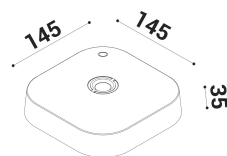

## SPECIFICHE TECNICHE

BAT

Sorgente luminosa: W led

Potenza: 4W

Temperatura colore: 2700K

Lumen effettivi: 255

Fascio: diffuso

Classe: III

## DIMENSIONI