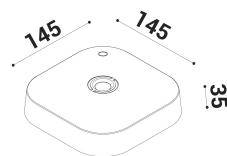

DIMENSIONI

FOTOMETRIA

diomedè

DIOMEDE SRL
LET THERE BE LIGHT

VIA A. MEUCCI 5
20876 ORNAGO (MB)
ITALIA

P.IVA 10949890965
DIOMEDE 2020