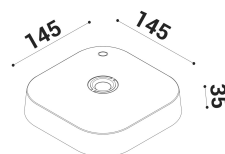

## SPECIFICHE TECNICHE

BAT

Sorgente luminosa: W led

Potenza: 4W

Temperatura colore: 2700K

Lumen effettivi: 255

Fascio: diffuso

Classe: III

## DIMENSIONI