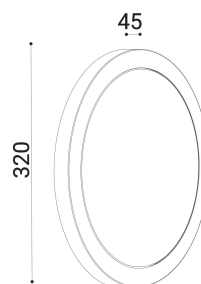

cod. 900727005

Aria

Apparecchio per installazione a parete o soffitto, realizzato in alluminio pressofuso EN47100 nei quattro colori standard, verniciatura a polvere poliestere su fondo trattato per la resistenza alla corrosione, base verniciata solo in bianco. Caratterizzato dalla particolare emissione diffusa, efficiente e non abbagliante ottenuta con una guida di luce planare che ne garantisce l'uniformità. Schermo in policarbonato opale stabilizzato UV, applicato meccanicamente con colla siliconica.

alluminio

SPECIFICHE TECNICHE

Volt: 220-240
 Sorgente luminosa: 12X3W W led
 Potenza: 16W
 Temperatura colore: 4000K
 Lumen effettivi: 1615
 Fascio: diffuso
 Classe: I
 IP: IP65

DIMENSIONI

FOTOMETRIA

diomede