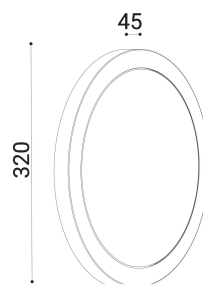

cod. 900727003

Aria

Apparecchio per installazione a parete o soffitto, realizzato in alluminio pressofuso EN47100 nei quattro colori standard, verniciatura a polvere poliestere su fondo trattato per la resistenza alla corrosione, base verniciata solo in bianco. Caratterizzato dalla particolare emissione diffusa, efficiente e non abbagliante ottenuta con una guida di luce planare che ne garantisce l'uniformità. Schermo in policarbonato opale stabilizzato UV, applicato meccanicamente con colla siliconica.

sabbia

SPECIFICHE TECNICHE

Volt: 220-240
 Sorgente luminosa: 12X3W W led
 Potenza: 16W
 Temperatura colore: 4000K
 Lumen effettivi: 1615
 Fascio: diffuso
 Classe: I
 IP: IP65

DIMENSIONI

FOTOMETRIA

diomede

DIOMEDE SRL
 LET THERE BE LIGHT
 P.IVA 10949890965
 DIOMEDE 2020