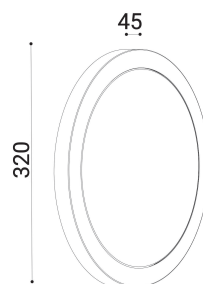

cod. 900717004

Aria

Apparecchio per installazione a parete o soffitto, realizzato in alluminio pressofuso EN47100 nei quattro colori standard, verniciatura a polvere poliestere su fondo trattato per la resistenza alla corrosione, base verniciata solo in bianco. Caratterizzato dalla particolare emissione diffusa, efficiente e non abbagliante ottenuta con una guida di luce planare che ne garantisce l'uniformità. Schermo in policarbonato opale stabilizzato UV, applicato meccanicamente con colla siliconica.

grafite

SPECIFICHE TECNICHE

Volt: 220-240
 Sorgente luminosa: 12X3W W led
 Potenza: 16W
 Temperatura colore: 3000K
 Lumen effettivi: 1538
 Fascio: diffuso
 Classe: I
 IP: IP65

DIMENSIONI

FOTOMETRIA

diomede