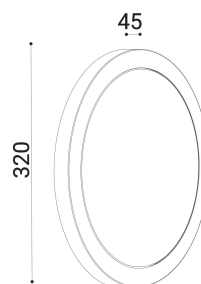

cod. 900717003

Aria

Apparecchio per installazione a parete o soffitto, realizzato in alluminio pressofuso EN47100 nei quattro colori standard, verniciatura a polvere poliestere su fondo trattato per la resistenza alla corrosione, base verniciata solo in bianco. Caratterizzato dalla particolare emissione diffusa, efficiente e non abbagliante ottenuta con una guida di luce planare che ne garantisce l'uniformità. Schermo in policarbonato opale stabilizzato UV, applicato meccanicamente con colla siliconica.

sabbia

SPECIFICHE TECNICHE

Volt: 220-240
 Sorgente luminosa: 12X3W W led
 Potenza: 16W
 Temperatura colore: 3000K
 Lumen effettivi: 1538
 Fascio: diffuso
 Classe: I
 IP: IP65

DIMENSIONI

FOTOMETRIA

diomede

DIOMEDE SRL
 LET THERE BE LIGHT
 P.IVA 10949890965
 DIOMEDE 2020