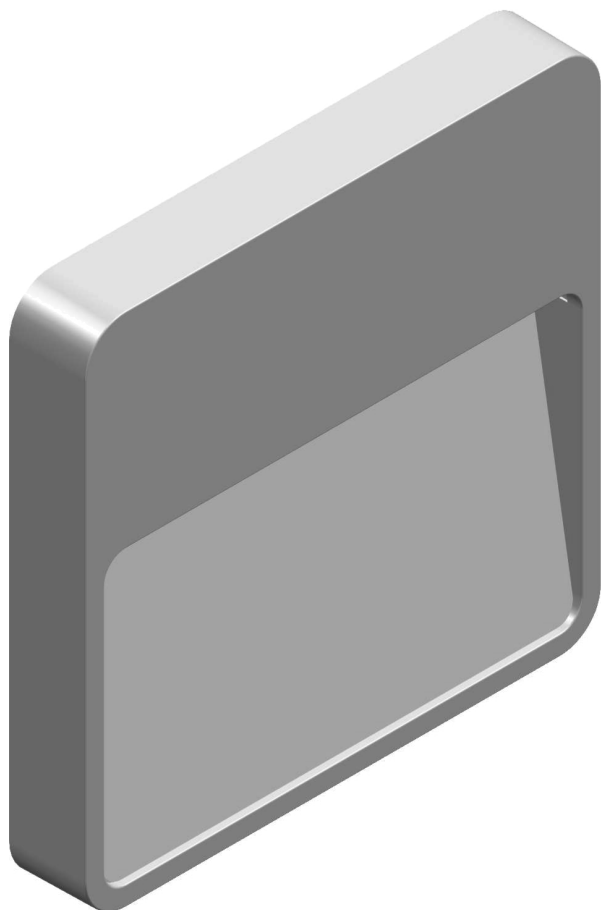

cod. 900621003

# Modulo A

Segna passo per installazione su superficie, realizzato con corpo in alluminio pressofuso EN47100 di forma quadrata, verniciato nei quattro colori standard, verniciati a polvere poliestere su fondo trattato per la resistenza alla corrosione. Fornito con schermo riflettente in alluminio anodizzato naturale lucido e kit connessione con guaine termorestringenti  
 Installabile a filo muro o con cassaforma dove alloggiare l'alimentatore.  
 Schermo in policarbonato stabilizzato UV.

## SPECIFICHE TECNICHE

Volt: 24  
 Sorgente luminosa: 2,4W W led  
 Potenza:  
 Temperatura colore: 4000K  
 Lumen effettivi: 107  
 Fascio: diffuso  
 Classe: III  
 IP: IP65

## DIMENSIONI