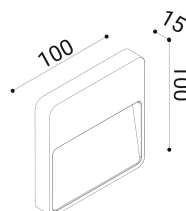

# Modulo A

Segna passo per installazione su superficie, realizzato con corpo in alluminio pressofuso EN47100 di forma quadrata, verniciato nei quattro colori standard, verniciati a polvere poliestere su fondo trattato per la resistenza alla corrosione. Fornito con schermo riflettente in alluminio anodizzato naturale lucido e kit connessione con guaine termorestringenti  
 Installabile a filo muro o con cassaforma dove alloggiare l'alimentatore.  
 Schermo in policarbonato stabilizzato UV.

## DIMENSIONI