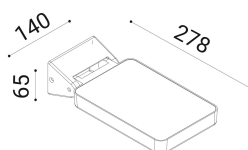

cod. 900511084

Mir **LED** n

Proiettore per installazione a parete, soffitto, palo o pavimento con corpo e cover in alluminio pressofuso EN47100, disponibile nei quattro colori standard verniciati a polvere poliestere su fondo trattato per la resistenza alla corrosione. La versione a 16 led monta lenti con fasci 30°, 65°, asimmetrico o stradale. Sigillato da un vetro trasparente temprato serigrafato nero, fissato meccanicamente con colla siliconica.

grafite

SPECIFICHE TECNICHE

Volt: 220-240  
 Sorgente luminosa: 36W W led  
 Potenza: 40,2W  
 Temperatura colore: 3000K  
 Lumen effettivi: 4330  
 Fascio: stradale  
 Classe: I  
 IP: IP65

DIMENSIONI

FOTOMETRIA