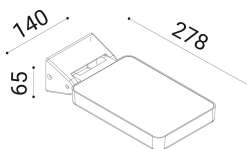

# Mir<sup>LED</sup>n

Proiettore per installazione a parete, soffitto, palo o pavimento con corpo e cover in alluminio pressofuso EN47100, disponibile nei quattro colori standard verniciati a polvere poliestere su fondo trattato per la resistenza alla corrosione. La versione a 16 led monta lenti con fasci 30°, 65°, asimmetrico o stradale. Sigillato da un vetro trasparente temprato serigrafato nero, fissato meccanicamente con colla siliconica.

## DIMENSIONI