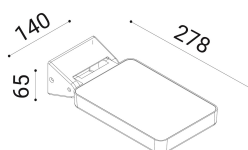

cod. 900511082

Mir  n

Proiettore per installazione a parete, soffitto, palo o pavimento con corpo e cover in alluminio pressofuso EN47100, disponibile nei quattro colori standard verniciati a polvere poliestere su fondo trattato per la resistenza alla corrosione. La versione a 16 led monta lenti con fasci 30°, 65°, asimmetrico o stradale. Sigillato da un vetro trasparente temprato serigrafato nero, fissato meccanicamente con colla siliconica.

bianco

SPECIFICHE TECNICHE

Volt: 220-240  
 Sorgente luminosa: 36W W led  
 Potenza: 40,2W  
 Temperatura colore: 3000K  
 Lumen effettivi: 4330  
 Fascio: stradale  
 Classe: I  
 IP: IP65

DIMENSIONI

FOTOMETRIA