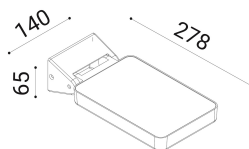

cod. 900511075

Mir   n

Proiettore per installazione a parete, soffitto, palo o pavimento con corpo e cover in alluminio pressofuso EN47100, disponibile nei quattro colori standard verniciati a polvere poliestere su fondo trattato per la resistenza alla corrosione. La versione a 16 led monta lenti con fasci 30°, 65°, asimmetrico o stradale. Sigillato da un vetro trasparente temprato serigrafato nero, fissato meccanicamente con colla siliconica.

alluminio

SPECIFICHE TECNICHE

Volt: 220-240
 Sorgente luminosa: 36W W led
 Potenza: 40,2W
 Temperatura colore: 3000K
 Lumen effettivi: 3553
 Fascio: asimmetrico
 Classe: I
 IP: IP65

DIMENSIONI

FOTOMETRIA

diomede