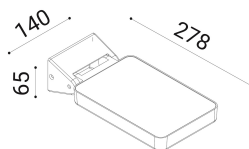

cod. 900511035

Mir   n

Proiettore per installazione a parete, soffitto, palo o pavimento con corpo e cover in alluminio pressofuso EN47100, disponibile nei quattro colori standard verniciati a polvere poliesteri su fondo trattato per la resistenza alla corrosione. La versione a 16 led monta lenti con fasci 30°, 65°, asimmetrico o stradale. Sigillato da un vetro trasparente temprato serigrafato nero, fissato meccanicamente con colla siliconica.

alluminio

SPECIFICHE TECNICHE

Volt: 220-240  
 Sorgente luminosa: 16,8W W led  
 Potenza: 18,6W  
 Temperatura colore: 3000K  
 Lumen effettivi: 2026  
 Fascio: stradale  
 Classe: I  
 IP: IP65

DIMENSIONI