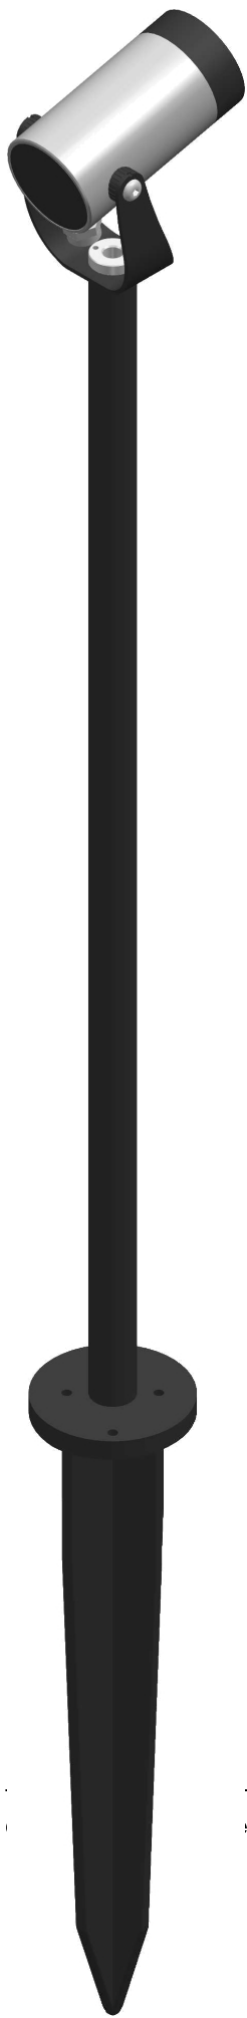

cod. 900422166

DX Stem

Proiettore per installazione su terreno realizzato in alluminio tornito e disponibile in 2 misure $\varnothing 38\text{mm}$ 3 altezze differenti (h.60mm, h.160mm, h.500mm) e $\varnothing 54\text{mm}$ (h.70mm, h.170mm, h.510mm). Caratterizzato dall'orientabilità e dalla bassa luminanza.

DIOMEDE SRL
LET THERE BE LIGHT
P.IVA 10949890965
DIOMEDE 2020

VIA A. MEUCCI 5
20876 ORNAGO (MB)
ITALIA

alu anod.

SPECIFICHE TECNICHE

Volt: 24
Sorgente luminosa: 6W W led
Potenza:
Temperatura colore: 4000K
Lumen effettivi: 149
Fascio: 52
Classe: III
IP: IP65

DIMENSIONI

FOTOMETRIA