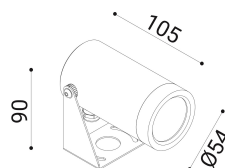

DIMENSIONI

FOTOMETRIA

diomede

DIOMEDE SRL
LET THERE BE LIGHT

P.IVA 10949890965
DIOMEDE 2020

VIA A. MEUCCI 5
20876 ORNAGO (MB)
ITALIA