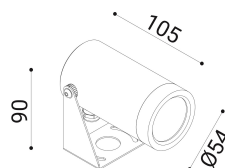

cod. 900422156

DX

Proiettore per installazione su superfici solide, a parete, soffitto o pavimento, realizzato in alluminio anodizzato tornito e disponibile in 2 misure  $\varnothing 38\text{mm}$  o  $\varnothing 54\text{mm}$  vasta versatilità di utilizzo grazie all'orientabilità e alla bassa luminanza.

Trattamento di anodizzazione superficiale nei colori alluminio naturale, bronzo e nero per gli accessori.

Proiettore per installazione su terreno realizzato in alluminio tornito e disponibile in 2 misure  $\varnothing 38\text{mm}$  3 altezze differenti (h.60mm, h.160mm, h.500mm) e  $\varnothing 54\text{mm}$  (h.70mm, h.170mm, h.510mm). Caratterizzato dall'orientabilità e dalla bassa luminanza.

## SPECIFICHE TECNICHE

24  
Sorgente luminosa: 6W W led  
Potenza:  
Temperatura colore: 4000K  
Lumen effettivi: 149  
Fascio: 52  
Classe: III  
IP: IP65

## DIMENSIONI