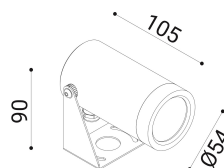

cod. 900422149

DX

Proiettore per installazione su superfici solide, a parete, soffitto o pavimento, realizzato in alluminio anodizzato tornito e disponibile in 2 misure  $\varnothing 38\text{mm}$  o  $\varnothing 54\text{mm}$  vasta versatilità di utilizzo grazie all'orientabilità e alla bassa luminanza.

Trattamento di anodizzazione superficiale nei colori alluminio naturale, bronzo e nero per gli accessori.

Proiettore per installazione su terreno realizzato in alluminio tornito e disponibile in 2 misure  $\varnothing 38\text{mm}$  3 altezze differenti (h.60mm, h.160mm, h.500mm) e  $\varnothing 54\text{mm}$  (h.70mm, h.170mm, h.510mm). Caratterizzato dall'orientabilità e dalla bassa luminanza.

## SPECIFICHE TECNICHE

24  
 Sorgente luminosa: 6W W led  
 Potenza:  
 Temperatura colore: 4000K  
 Lumen effettivi: 149  
 Fascio: 52  
 Classe: III  
 IP: IP65

## DIMENSIONI