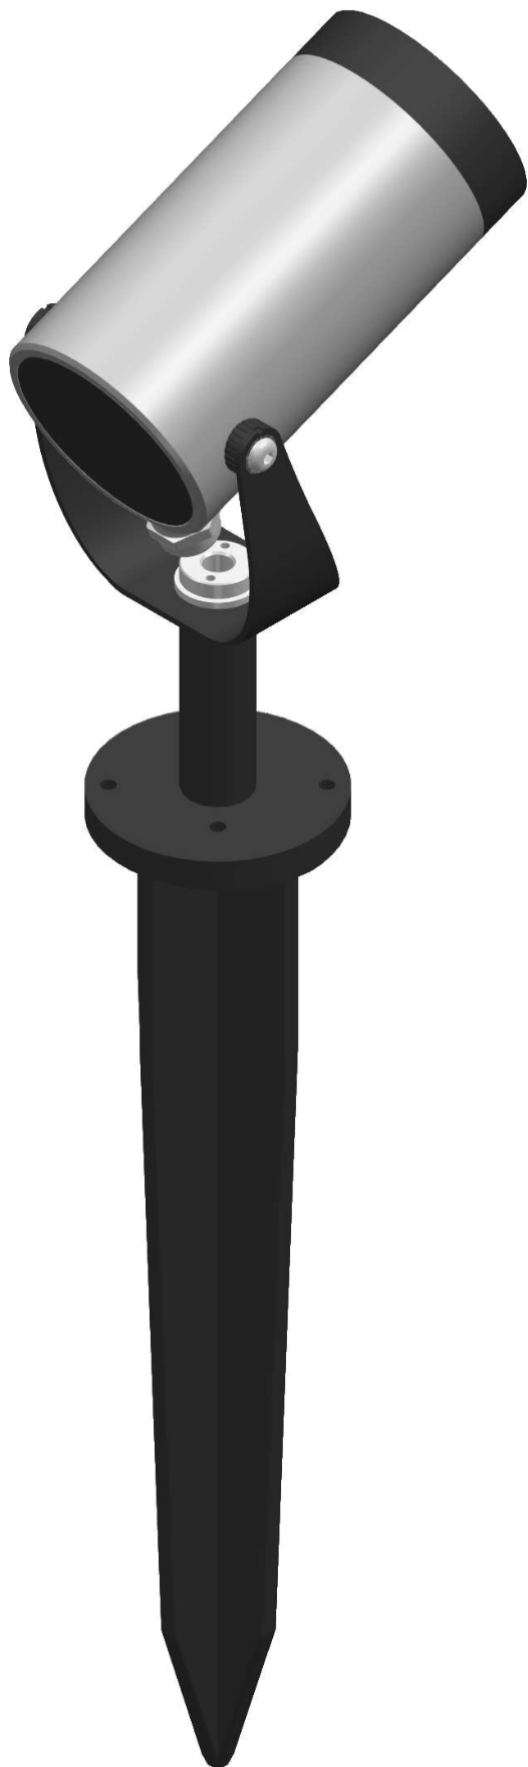

cod. 900422149

DX Stem

Proiettore per installazione su terreno realizzato in alluminio tornito e disponibile in 2 misure $\varnothing 38\text{mm}$ 3 altezze differenti (h.60mm, h.160mm, h.500mm) e $\varnothing 54\text{mm}$ (h.70mm, h.170mm, h.510mm). Caratterizzato dall'orientabilità e dalla bassa luminanza.

bronzo anod.

SPECIFICHE TECNICHE

Volt: 24
Sorgente luminosa: 6W W led
Potenza:
Temperatura colore: 4000K
Lumen effettivi: 149
Fascio: 52
Classe: III
IP: IP65

DIMENSIONI

FOTOMETRIA