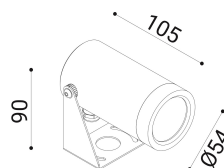

cod. 900422139

DX

Proiettore per installazione su superfici solide, a parete, soffitto o pavimento, realizzato in alluminio anodizzato tornito e disponibile in 2 misure  $\varnothing 38\text{mm}$  o  $\varnothing 54\text{mm}$  vasta versatilità di utilizzo grazie all'orientabilità e alla bassa luminanza.

Trattamento di anodizzazione superficiale nei colori alluminio naturale, bronzo e nero per gli accessori.

Proiettore per installazione su terreno realizzato in alluminio tornito e disponibile in 2 misure  $\varnothing 38\text{mm}$  3 altezze differenti (h.60mm, h.160mm, h.500mm) e  $\varnothing 54\text{mm}$  (h.70mm, h.170mm, h.510mm). Caratterizzato dall'orientabilità e dalla bassa luminanza.

## SPECIFICHE TECNICHE

24  
 Sorgente luminosa: 6W W led  
 Potenza:  
 Temperatura colore: 4000K  
 Lumen effettivi: 277  
 Fascio: 21  
 Classe: III  
 IP: IP65

## DIMENSIONI