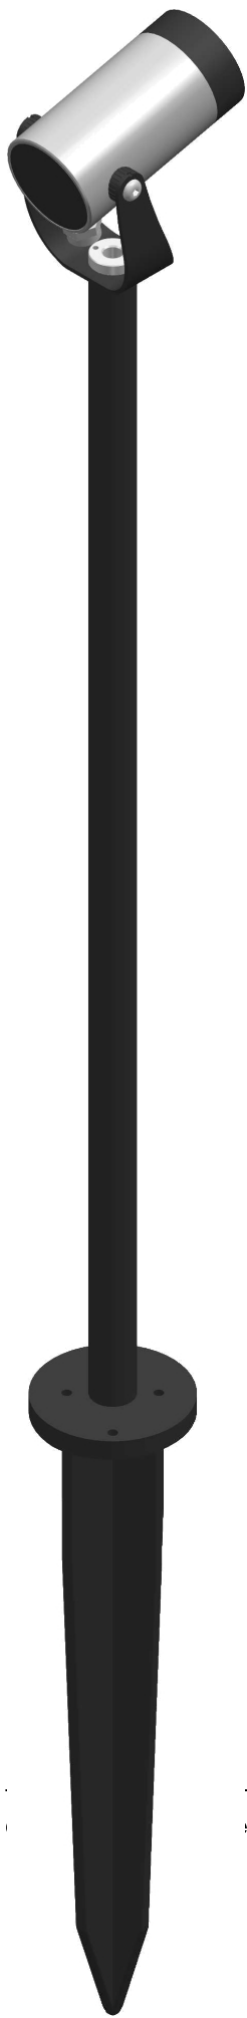

cod. 900422139

DX Stem

Proiettore per installazione su terreno realizzato in alluminio tornito e disponibile in 2 misure $\varnothing 38\text{mm}$ 3 altezze differenti (h.60mm, h.160mm, h.500mm) e $\varnothing 54\text{mm}$ (h.70mm, h.170mm, h.510mm). Caratterizzato dall'orientabilità e dalla bassa luminanza.

DIOMEDE SRL
LET THERE BE LIGHT
P.IVA 10949890965
DIOMEDE 2020

VIA A. MEUCCI 5
20876 ORNAGO (MB)
ITALIA

bronzo anod.

SPECIFICHE TECNICHE

Volt: 24
Sorgente luminosa: 6W W led
Potenza:
Temperatura colore: 4000K
Lumen effettivi: 277
Fascio: 21
Classe: III
IP: IP65

DIMENSIONI

FOTOMETRIA