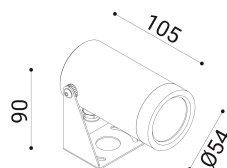

cod. 900422136

DX

Proiettore per installazione su superfici solide, a parete, soffitto o pavimento, realizzato in alluminio anodizzato tornito e disponibile in 2 misure  $\varnothing 38\text{mm}$  o  $\varnothing 54\text{mm}$  vasta versatilità di utilizzo grazie all'orientabilità e alla bassa luminanza.

Trattamento di anodizzazione superficiale nei colori alluminio naturale, bronzo e nero per gli accessori.

Proiettore per installazione su terreno realizzato in alluminio tornito e disponibile in 2 misure  $\varnothing 38\text{mm}$  3 altezze differenti (h.60mm, h.160mm, h.500mm) e  $\varnothing 54\text{mm}$  (h.70mm, h.170mm, h.510mm). Caratterizzato dall'orientabilità e dalla bassa luminanza.

## SPECIFICHE TECNICHE

24  
 Sorgente luminosa: 6W W led  
 Potenza:  
 Temperatura colore: 4000K  
 Lumen effettivi: 277  
 Fascio: 21  
 Classe: III  
 IP: IP65

## DIMENSIONI