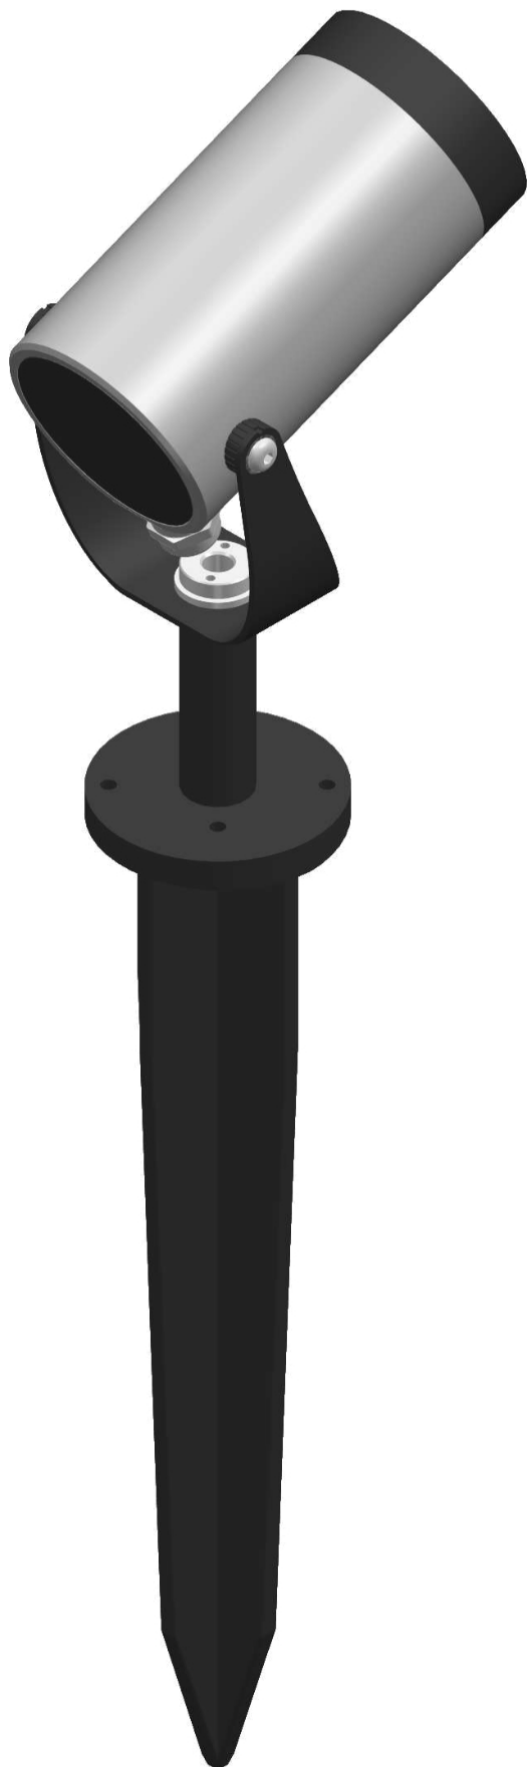

cod. 900422119

## DX Stem

Proiettore per installazione su terreno realizzato in alluminio tornito e disponibile in 2 misure  $\varnothing 38\text{mm}$  3 altezze differenti (h.60mm, h.160mm, h.500mm) e  $\varnothing 54\text{mm}$  (h.70mm, h.170mm, h.510mm). Caratterizzato dall'orientabilità e dalla bassa luminanza.

bronzo anod.

---

SPECIFICHE TECNICHE

Volt: 24  
Sorgente luminosa: 6W W led  
Potenza:  
Temperatura colore: 4000K  
Lumen effettivi: 277  
Fascio: 21  
Classe: III  
IP: IP65

DIMENSIONI

FOTOMETRIA