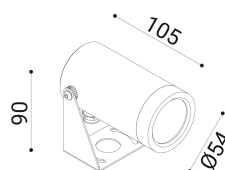

cod. 900422109

DX

Proiettore per installazione su superfici solide, a parete, soffitto o pavimento, realizzato in alluminio anodizzato tornito e disponibile in 2 misure  $\varnothing 38\text{mm}$  o  $\varnothing 54\text{mm}$  vasta versatilità di utilizzo grazie all'orientabilità e alla bassa luminanza.

Trattamento di anodizzazione superficiale nei colori alluminio naturale, bronzo e nero per gli accessori.

Proiettore per installazione su terreno realizzato in alluminio tornito e disponibile in 2 misure  $\varnothing 38\text{mm}$  3 altezze differenti (h.60mm, h.160mm, h.500mm) e  $\varnothing 54\text{mm}$  (h.70mm, h.170mm, h.510mm). Caratterizzato dall'orientabilità e dalla bassa luminanza.

## SPECIFICHE TECNICHE

24  
 Sorgente luminosa: 2W W led  
 Potenza: 3W  
 Temperatura colore: 4000K  
 Lumen effettivi: 88  
 Fascio: 36  
 Classe: III  
 IP: IP65

## DIMENSIONI