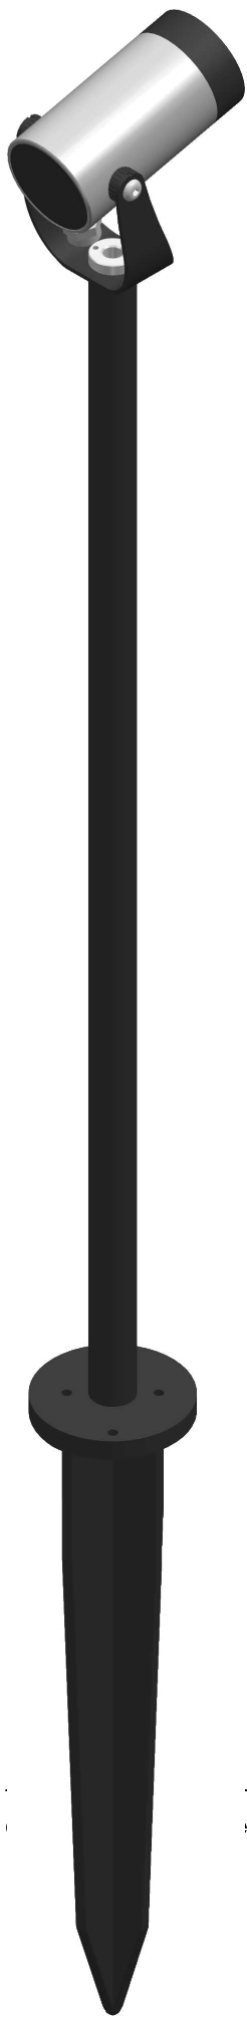

cod. 900422109

DX Stem

Proiettore per installazione su terreno realizzato in alluminio tornito e disponibile in 2 misure  $\varnothing 38\text{mm}$  3 altezze differenti (h.60mm, h.160mm, h.500mm) e  $\varnothing 54\text{mm}$  (h.70mm, h.170mm, h.510mm). Caratterizzato dall'orientabilità e dalla bassa luminanza.

---

DIOMEDE SRL  
LET THERE BE LIGHT

P.IVA 10949890965  
DIOMEDE 2020

VIA A. MEUCCI 5  
20876 ORNAGO (MB)  
ITALIA

bronzo anod.

---

SPECIFICHE TECNICHE

Volt: 24  
Sorgente luminosa: 2W W led  
Potenza: 3W  
Temperatura colore: 4000K  
Lumen effettivi: 88  
Fascio: 36  
Classe: III  
IP: IP65

DIMENSIONI

FOTOMETRIA