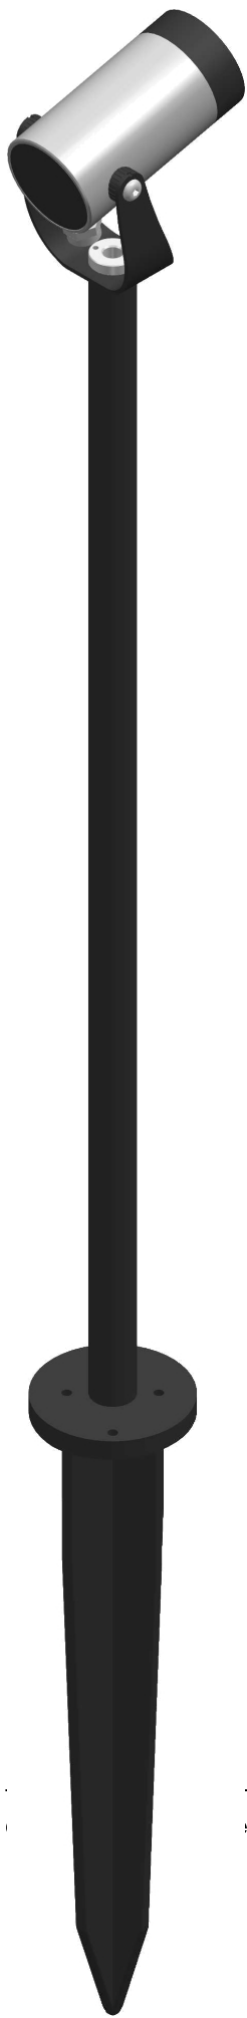

cod. 900422106

DX Stem

Proiettore per installazione su terreno realizzato in alluminio tornito e disponibile in 2 misure  $\varnothing 38\text{mm}$  3 altezze differenti (h.60mm, h.160mm, h.500mm) e  $\varnothing 54\text{mm}$  (h.70mm, h.170mm, h.510mm). Caratterizzato dall'orientabilità e dalla bassa luminanza.

---

DIOMEDE SRL  
LET THERE BE LIGHT  
P.IVA 10949890965  
DIOMEDE 2020

VIA A. MEUCCI 5  
20876 ORNAGO (MB)  
ITALIA

alu anod.

---

SPECIFICHE TECNICHE

Volt: 24  
Sorgente luminosa: 2W W led  
Potenza: 3W  
Temperatura colore: 4000K  
Lumen effettivi: 88  
Fascio: 36  
Classe: III  
IP: IP65

DIMENSIONI

FOTOMETRIA