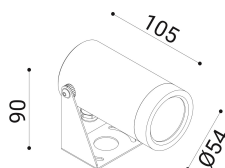

cod. 900422099

DX

Proiettore per installazione su superfici solide, a parete, soffitto o pavimento, realizzato in alluminio anodizzato tornito e disponibile in 2 misure  $\varnothing 38\text{mm}$  o  $\varnothing 54\text{mm}$  vasta versatilità di utilizzo grazie all'orientabilità e alla bassa luminanza.

Trattamento di anodizzazione superficiale nei colori alluminio naturale, bronzo e nero per gli accessori.

Proiettore per installazione su terreno realizzato in alluminio tornito e disponibile in 2 misure  $\varnothing 38\text{mm}$  3 altezze differenti (h.60mm, h.160mm, h.500mm) e  $\varnothing 54\text{mm}$  (h.70mm, h.170mm, h.510mm). Caratterizzato dall'orientabilità e dalla bassa luminanza.

## SPECIFICHE TECNICHE

24  
 Sorgente luminosa: 2W W led  
 Potenza: 3W  
 Temperatura colore: 4000K  
 Lumen effettivi: 88  
 Fascio: 36  
 Classe: III  
 IP: IP65

## DIMENSIONI