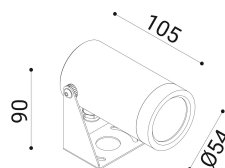

cod. 900422089

DX

Proiettore per installazione su superfici solide, a parete, soffitto o pavimento, realizzato in alluminio anodizzato tornito e disponibile in 2 misure  $\varnothing 38\text{mm}$  o  $\varnothing 54\text{mm}$  vasta versatilità di utilizzo grazie all'orientabilità e alla bassa luminanza.

Trattamento di anodizzazione superficiale nei colori alluminio naturale, bronzo e nero per gli accessori.

Proiettore per installazione su terreno realizzato in alluminio tornito e disponibile in 2 misure  $\varnothing 38\text{mm}$  3 altezze differenti (h.60mm, h.160mm, h.500mm) e  $\varnothing 54\text{mm}$  (h.70mm, h.170mm, h.510mm). Caratterizzato dall'orientabilità e dalla bassa luminanza.

## SPECIFICHE TECNICHE

24  
 Sorgente luminosa: 2W W led  
 Potenza: 3W  
 Temperatura colore: 4000K  
 Lumen effettivi: 88  
 Fascio: 36  
 Classe: III  
 IP: IP65

## DIMENSIONI