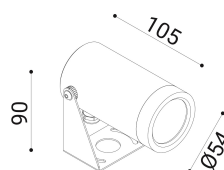

DIMENSIONI

FOTOMETRIA

diomede

DIOMEDE SRL
LET THERE BE LIGHT

P.IVA 10949890965
DIOMEDE 2020

VIA A. MEUCCI 5
20876 ORNAGO (MB)
ITALIA