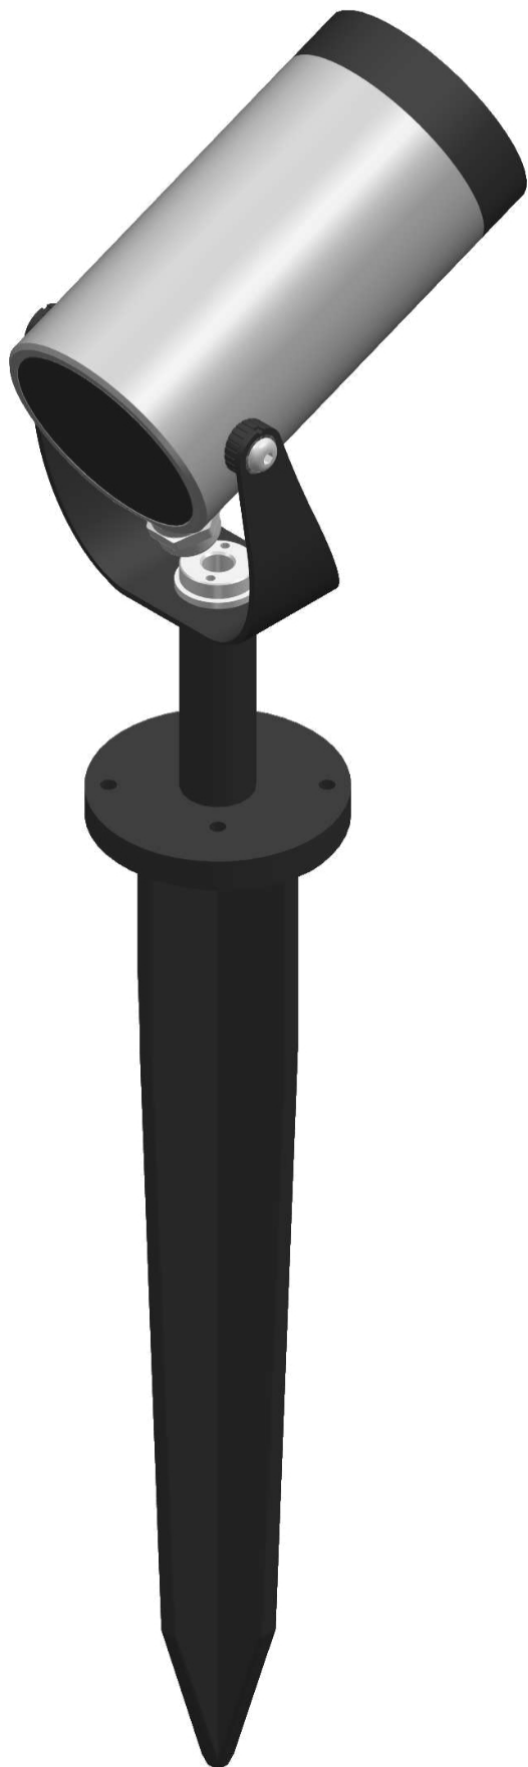

cod. 900422086

DX Stem

Proiettore per installazione su terreno realizzato in alluminio tornito e disponibile in 2 misure $\varnothing 38\text{mm}$ 3 altezze differenti (h.60mm, h.160mm, h.500mm) e $\varnothing 54\text{mm}$ (h.70mm, h.170mm, h.510mm). Caratterizzato dall'orientabilità e dalla bassa luminanza.

alu anod.

SPECIFICHE TECNICHE

Volt: 24
Sorgente luminosa: 2W W led
Potenza: 3W
Temperatura colore: 4000K
Lumen effettivi: 88
Fascio: 36
Classe: III
IP: IP65

DIMENSIONI

FOTOMETRIA