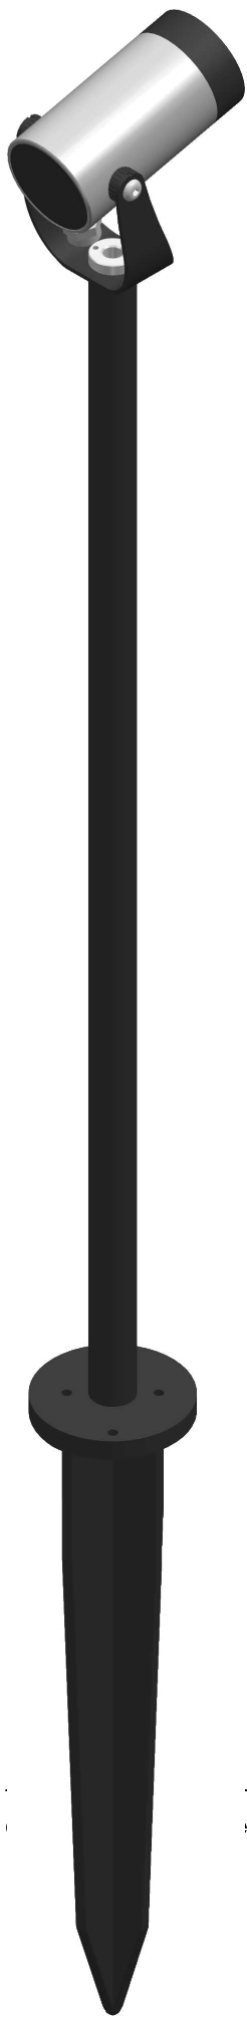

cod. 900422079

DX Stem

Proiettore per installazione su terreno realizzato in alluminio tornito e disponibile in 2 misure $\varnothing 38\text{mm}$ 3 altezze differenti (h.60mm, h.160mm, h.500mm) e $\varnothing 54\text{mm}$ (h.70mm, h.170mm, h.510mm). Caratterizzato dall'orientabilità e dalla bassa luminanza.

DIOMEDE SRL
LET THERE BE LIGHT

P.IVA 10949890965
DIOMEDE 2020

VIA A. MEUCCI 5
20876 ORNAGO (MB)
ITALIA

bronzo anod.

SPECIFICHE TECNICHE

Volt: 24
Sorgente luminosa: 2W W led
Potenza: 3W
Temperatura colore: 4000K
Lumen effettivi: 108
Fascio: 15
Classe: III
IP: IP65

DIMENSIONI

FOTOMETRIA