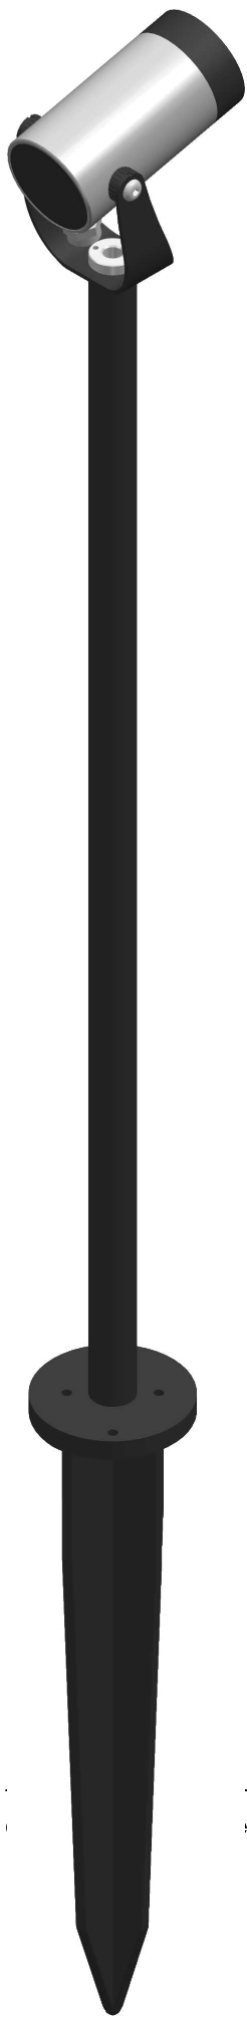

cod. 900422076

DX Stem

Proiettore per installazione su terreno realizzato in alluminio tornito e disponibile in 2 misure $\varnothing 38\text{mm}$ 3 altezze differenti (h.60mm, h.160mm, h.500mm) e $\varnothing 54\text{mm}$ (h.70mm, h.170mm, h.510mm). Caratterizzato dall'orientabilità e dalla bassa luminanza.

DIOMEDE SRL
LET THERE BE LIGHT

P.IVA 10949890965
DIOMEDE 2020

VIA A. MEUCCI 5
20876 ORNAGO (MB)
ITALIA

alu anod.

SPECIFICHE TECNICHE

Volt: 24
Sorgente luminosa: 2W W led
Potenza: 3W
Temperatura colore: 4000K
Lumen effettivi: 108
Fascio: 15
Classe: III
IP: IP65

DIMENSIONI

FOTOMETRIA