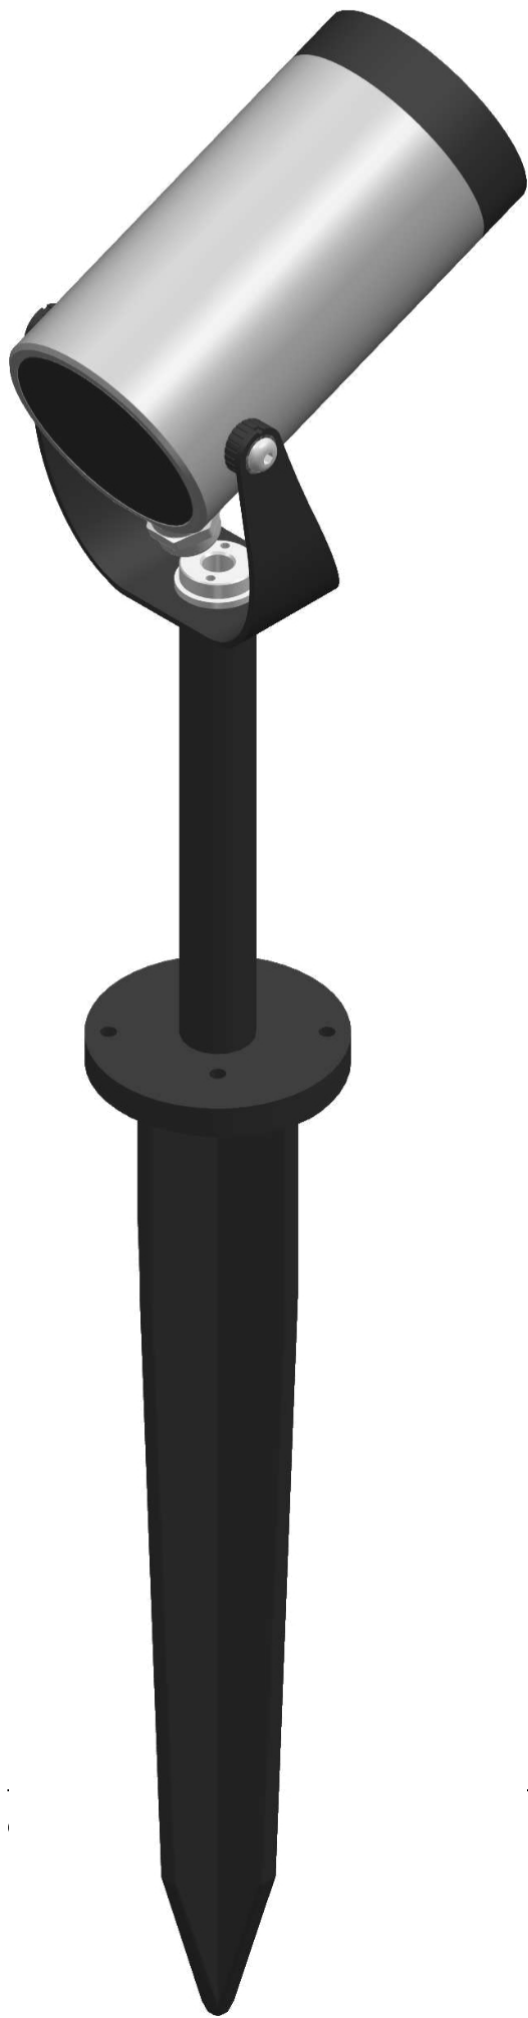

cod. 900422069

DX Stem

Proiettore per installazione su terreno realizzato in alluminio tornito e disponibile in 2 misure $\varnothing 38\text{mm}$ 3 altezze differenti (h.60mm, h.160mm, h.500mm) e $\varnothing 54\text{mm}$ (h.70mm, h.170mm, h.510mm). Caratterizzato dall'orientabilità e dalla bassa luminanza.

bronzo anod.

SPECIFICHE TECNICHE

Volt: 24
Sorgente luminosa: 2W W led
Potenza: 3W
Temperatura colore: 4000K
Lumen effettivi: 108
Fascio: 15
Classe: III
IP: IP65

DIMENSIONI

FOTOMETRIA