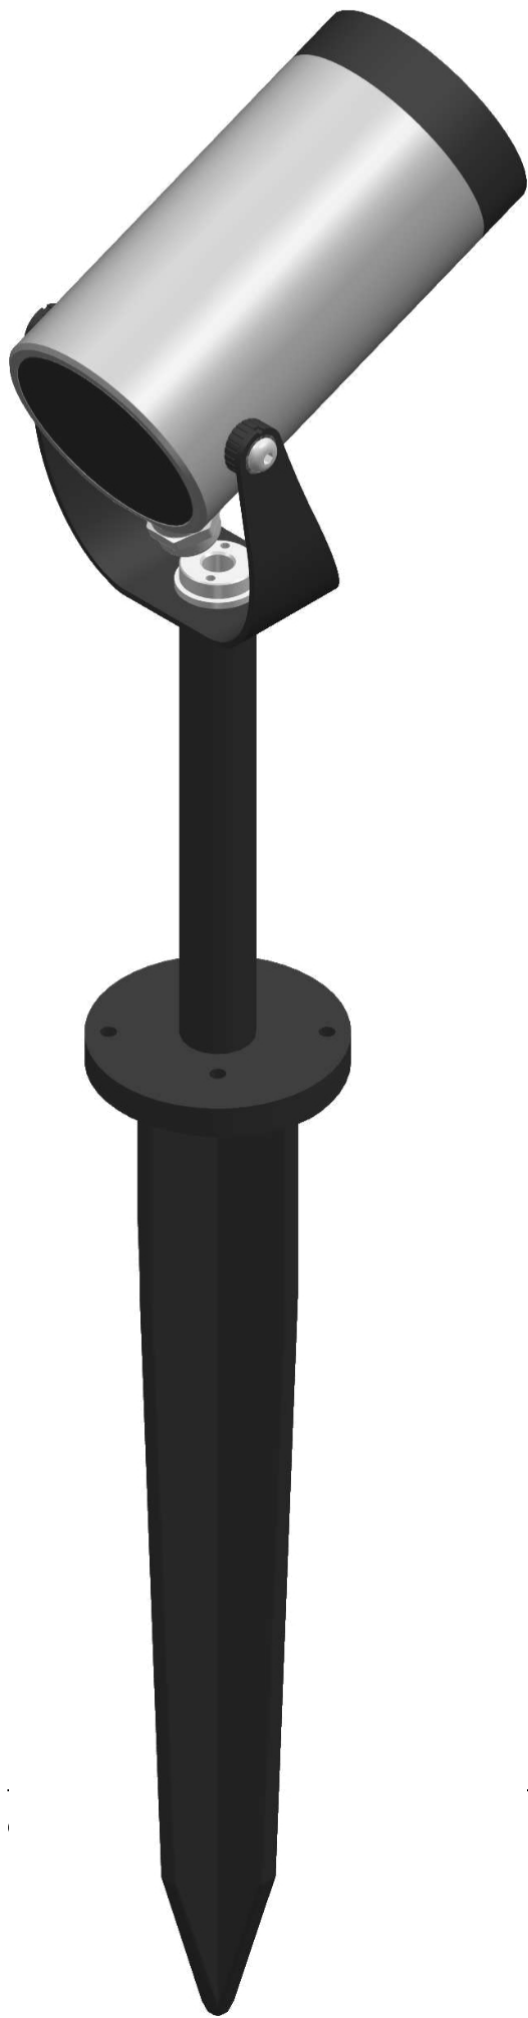

cod. 900422066

## DX Stem

Proiettore per installazione su terreno realizzato in alluminio tornito e disponibile in 2 misure  $\varnothing 38\text{mm}$  3 altezze differenti (h.60mm, h.160mm, h.500mm) e  $\varnothing 54\text{mm}$  (h.70mm, h.170mm, h.510mm). Caratterizzato dall'orientabilità e dalla bassa luminanza.

alu anod.

---

SPECIFICHE TECNICHE

Volt: 24  
Sorgente luminosa: 2W W led  
Potenza: 3W  
Temperatura colore: 4000K  
Lumen effettivi: 108  
Fascio: 15  
Classe: III  
IP: IP65

DIMENSIONI

FOTOMETRIA