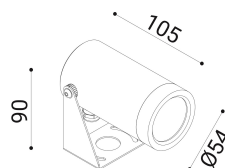

cod. 900422059

DX

Proiettore per installazione su superfici solide, a parete, soffitto o pavimento, realizzato in alluminio anodizzato tornito e disponibile in 2 misure  $\varnothing 38\text{mm}$  o  $\varnothing 54\text{mm}$  vasta versatilità di utilizzo grazie all'orientabilità e alla bassa luminanza.

Trattamento di anodizzazione superficiale nei colori alluminio naturale, bronzo e nero per gli accessori.

Proiettore per installazione su terreno realizzato in alluminio tornito e disponibile in 2 misure  $\varnothing 38\text{mm}$  3 altezze differenti (h.60mm, h.160mm, h.500mm) e  $\varnothing 54\text{mm}$  (h.70mm, h.170mm, h.510mm). Caratterizzato dall'orientabilità e dalla bassa luminanza.

## SPECIFICHE TECNICHE

24  
 Sorgente luminosa: 2W W led  
 Potenza: 3W  
 Temperatura colore: 4000K  
 Lumen effettivi: 108  
 Fascio: 15  
 Classe: III  
 IP: IP65

## DIMENSIONI