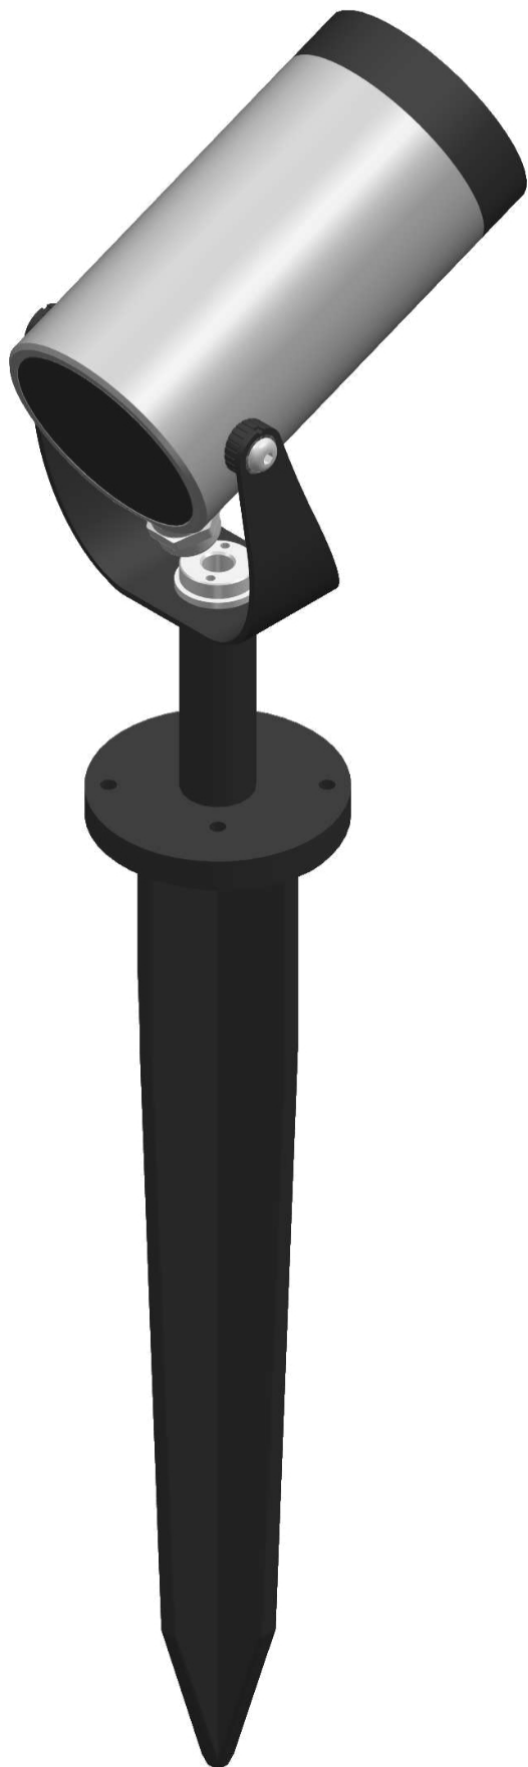

cod. 900422059

DX Stem

Proiettore per installazione su terreno realizzato in alluminio tornito e disponibile in 2 misure $\varnothing 38\text{mm}$ 3 altezze differenti (h.60mm, h.160mm, h.500mm) e $\varnothing 54\text{mm}$ (h.70mm, h.170mm, h.510mm). Caratterizzato dall'orientabilità e dalla bassa luminanza.

bronzo anod.

SPECIFICHE TECNICHE

Volt: 24
Sorgente luminosa: 2W W led
Potenza: 3W
Temperatura colore: 4000K
Lumen effettivi: 108
Fascio: 15
Classe: III
IP: IP65

DIMENSIONI

FOTOMETRIA