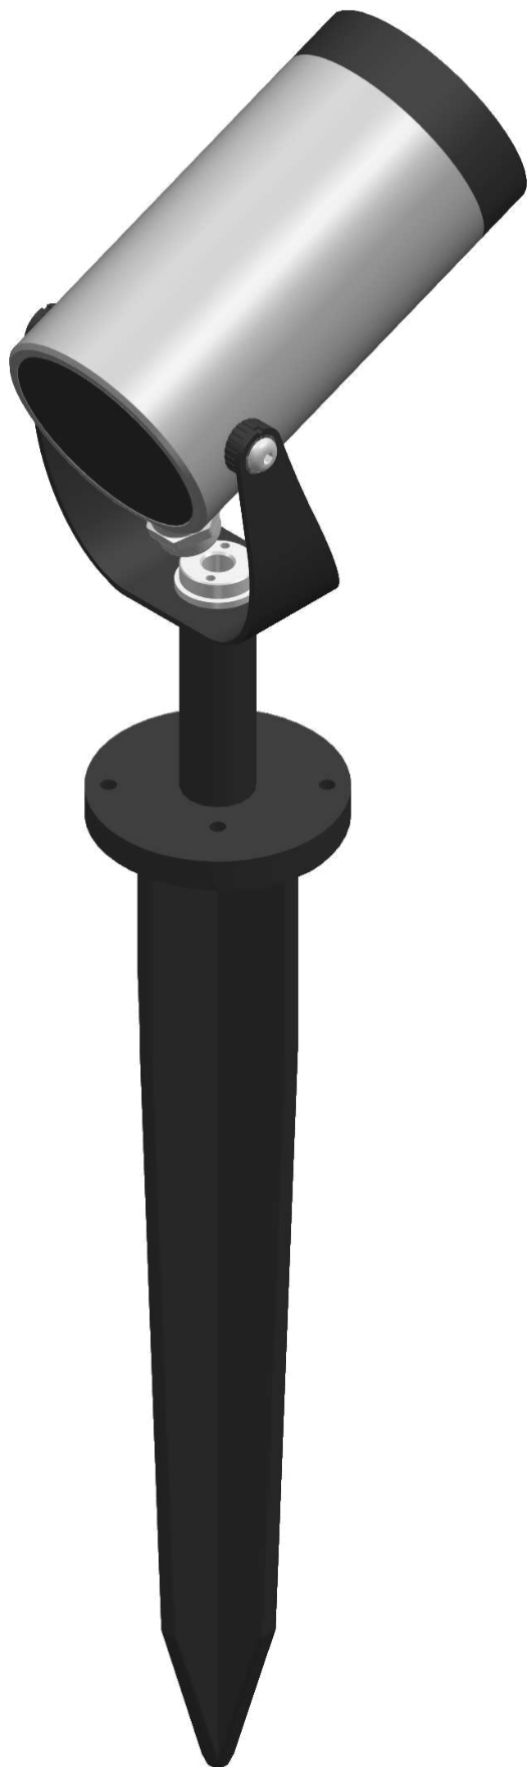

cod. 900422056

DX Stem

Proiettore per installazione su terreno realizzato in alluminio tornito e disponibile in 2 misure $\varnothing 38\text{mm}$ 3 altezze differenti (h.60mm, h.160mm, h.500mm) e $\varnothing 54\text{mm}$ (h.70mm, h.170mm, h.510mm). Caratterizzato dall'orientabilità e dalla bassa luminanza.

alu anod.

SPECIFICHE TECNICHE

Volt: 24
Sorgente luminosa: 2W W led
Potenza: 3W
Temperatura colore: 4000K
Lumen effettivi: 108
Fascio: 15
Classe: III
IP: IP65

DIMENSIONI

FOTOMETRIA