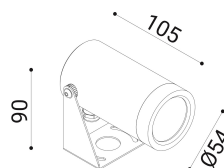

cod. 900422006

DX

Proiettore per installazione su superfici solide, a parete, soffitto o pavimento, realizzato in alluminio anodizzato tornito e disponibile in 2 misure  $\varnothing 38\text{mm}$  o  $\varnothing 54\text{mm}$  vasta versatilità di utilizzo grazie all'orientabilità e alla bassa luminanza.

Trattamento di anodizzazione superficiale nei colori alluminio naturale, bronzo e nero per gli accessori.

Proiettore per installazione su terreno realizzato in alluminio tornito e disponibile in 2 misure  $\varnothing 38\text{mm}$  3 altezze differenti (h.60mm, h.160mm, h.500mm) e  $\varnothing 54\text{mm}$  (h.70mm, h.170mm, h.510mm). Caratterizzato dall'orientabilità e dalla bassa luminanza.

## SPECIFICHE TECNICHE

24  
 Sorgente luminosa: 2W W led  
 Potenza: 3W  
 Temperatura colore: 4000K  
 Lumen effettivi: 108  
 Fascio: 15  
 Classe: III  
 IP: IP65

## DIMENSIONI