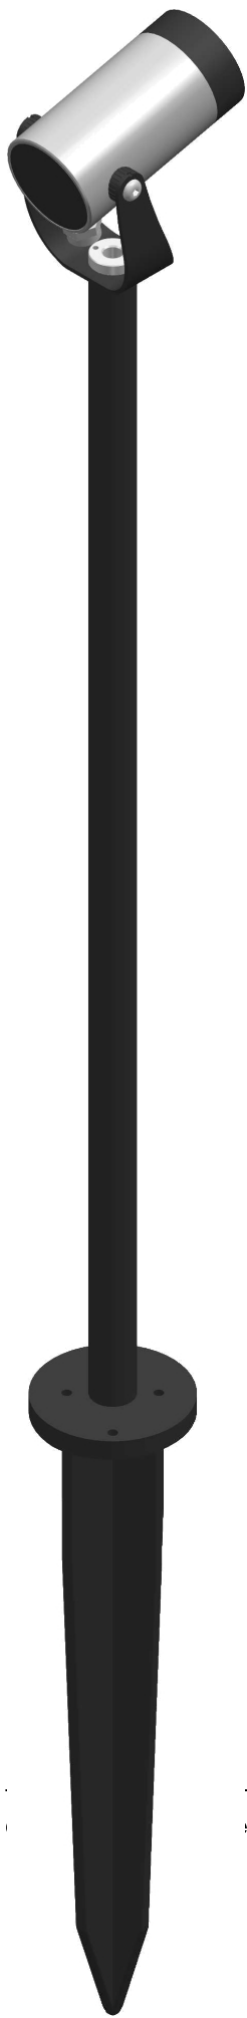

cod. 900421079

DX Stem

Proiettore per installazione su terreno realizzato in alluminio tornito e disponibile in 2 misure $\varnothing 38\text{mm}$ 3 altezze differenti (h.60mm, h.160mm, h.500mm) e $\varnothing 54\text{mm}$ (h.70mm, h.170mm, h.510mm). Caratterizzato dall'orientabilità e dalla bassa luminanza.

DIOMEDE SRL
LET THERE BE LIGHT
P.IVA 10949890965
DIOMEDE 2020

VIA A. MEUCCI 5
20876 ORNAGO (MB)
ITALIA

bronzo anod.

SPECIFICHE TECNICHE

Volt: 220-240
Sorgente luminosa: 6W W led
Potenza: 6,9W
Temperatura colore: 4000K
Lumen effettivi: 149
Fascio: 52
Classe: III
IP: IP65

DIMENSIONI

FOTOMETRIA