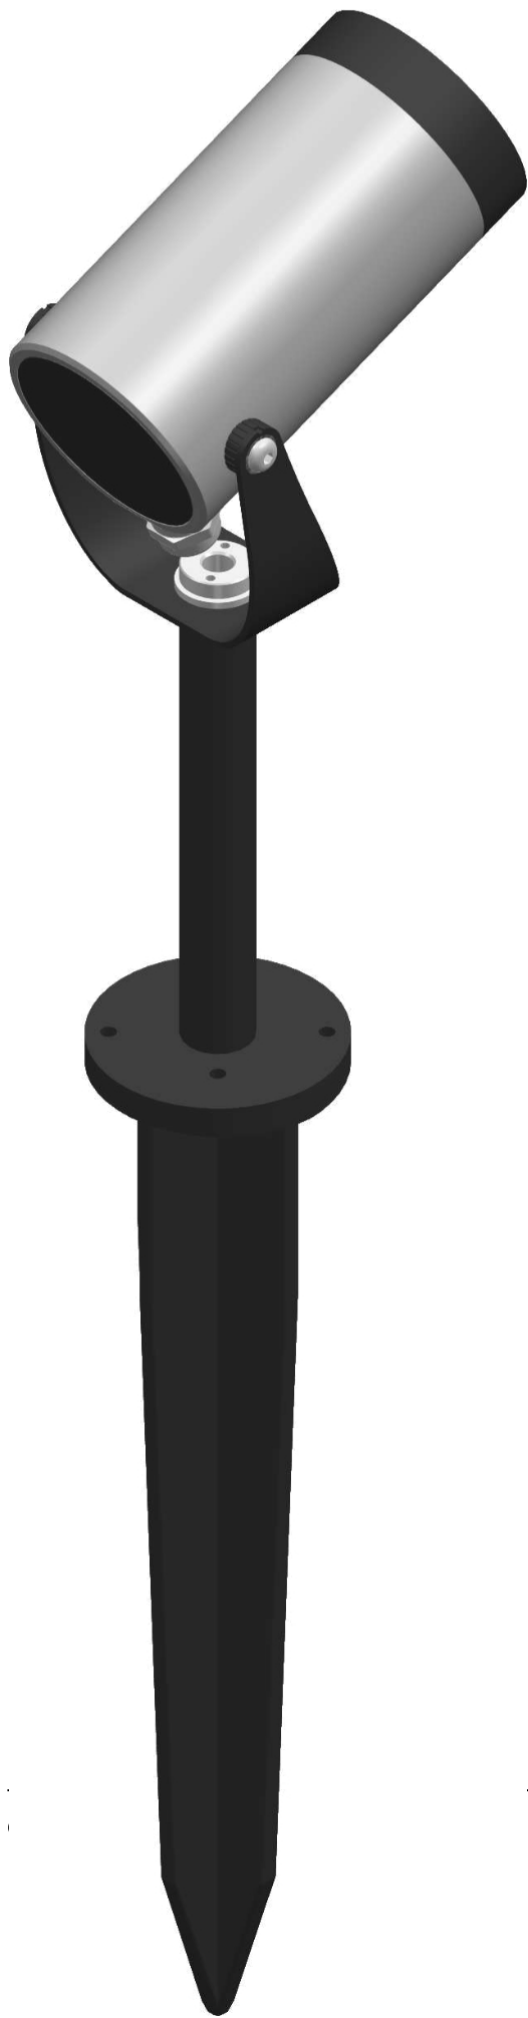

cod. 900421069

DX Stem

Proiettore per installazione su terreno realizzato in alluminio tornito e disponibile in 2 misure $\varnothing 38\text{mm}$ 3 altezze differenti (h.60mm, h.160mm, h.500mm) e $\varnothing 54\text{mm}$ (h.70mm, h.170mm, h.510mm). Caratterizzato dall'orientabilità e dalla bassa luminanza.

bronzo anod.

SPECIFICHE TECNICHE

Volt: 220-240
Sorgente luminosa: 6W W led
Potenza: 6,9W
Temperatura colore: 4000K
Lumen effettivi: 149
Fascio: 52
Classe: III
IP: IP65

DIMENSIONI

FOTOMETRIA